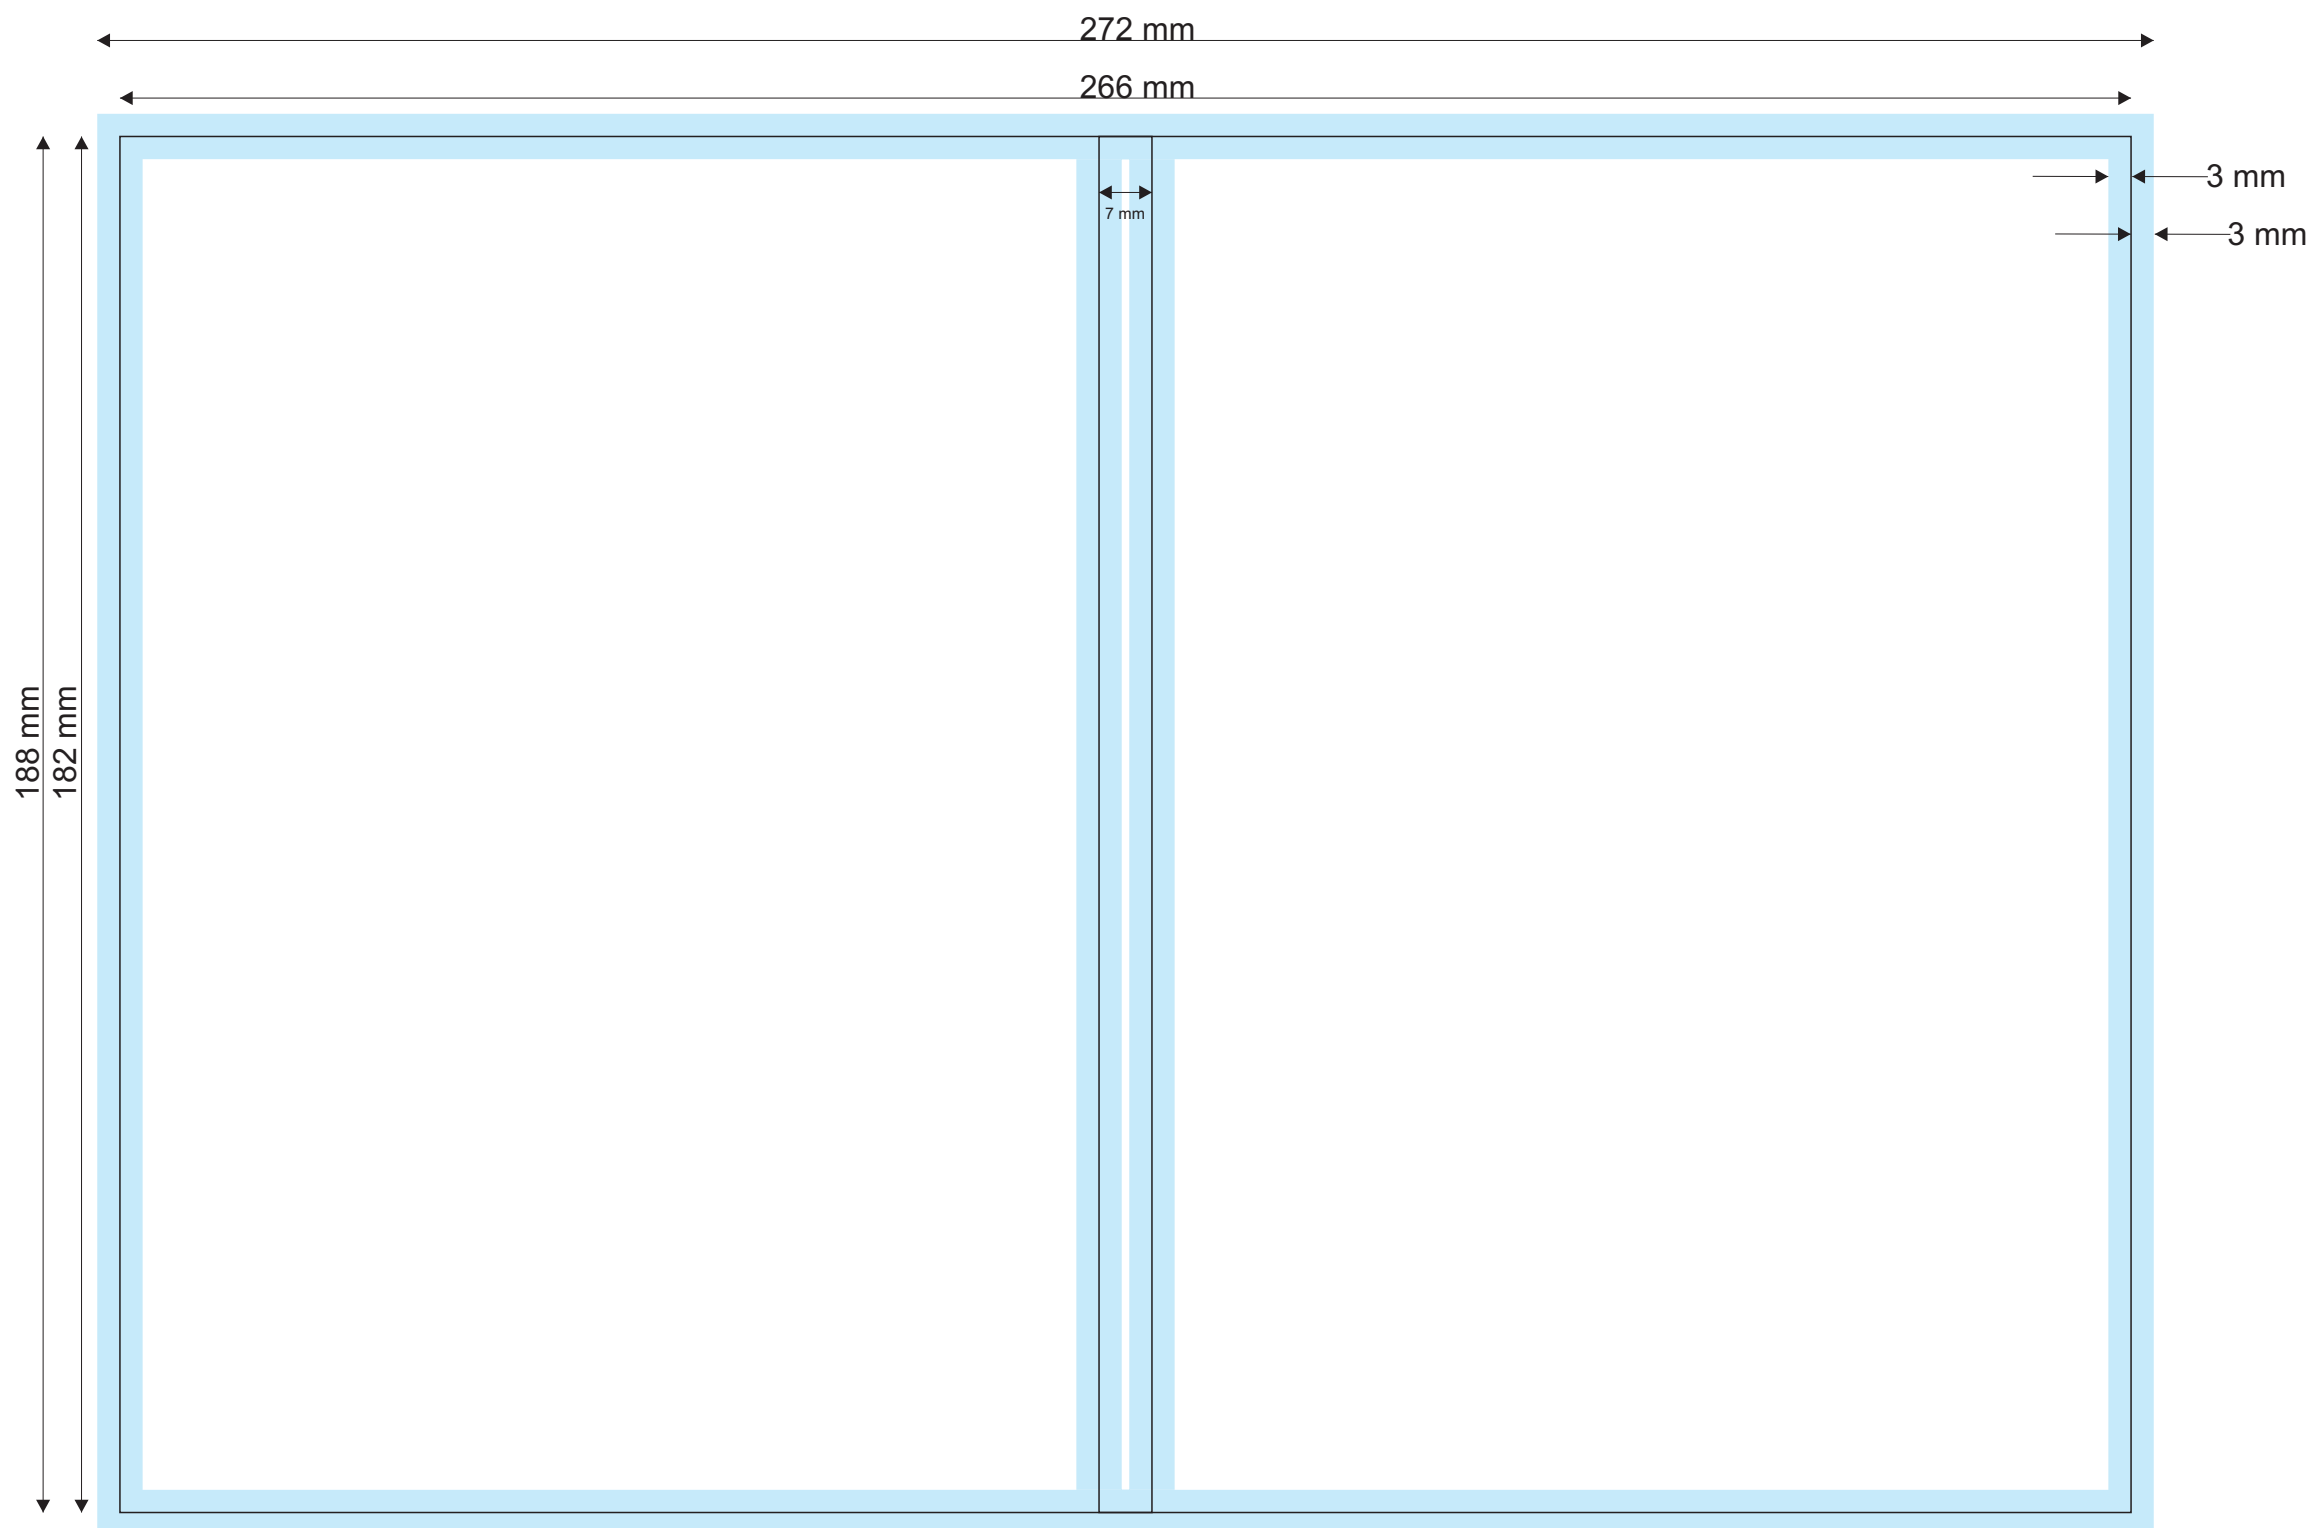

## okładka DVD slim (7mm)

spad  
margines

**Obszar spadu i marginesu wewnętrznego.** Elementy znajdujące się w obszarze spadu mogą zostać ucięte lub przemieszczone w procesie wykrawania kształtu digipacka. W oznaczonych poglądowo obszarach spadu i marginesu wydruk nie zmieni kolorystyki.

Format pliku: tiff z kompresją LZW

Kolory: CMYK

Rozdzielczość: 450 dpi

format projektu: 188 x 272 mm ze spadem (182 x 266 mm bez spadu).

**Bardzo proszę o przesyłanie projektu w formacie 182 mm x 266 mm, bez Państwa szablonu.**