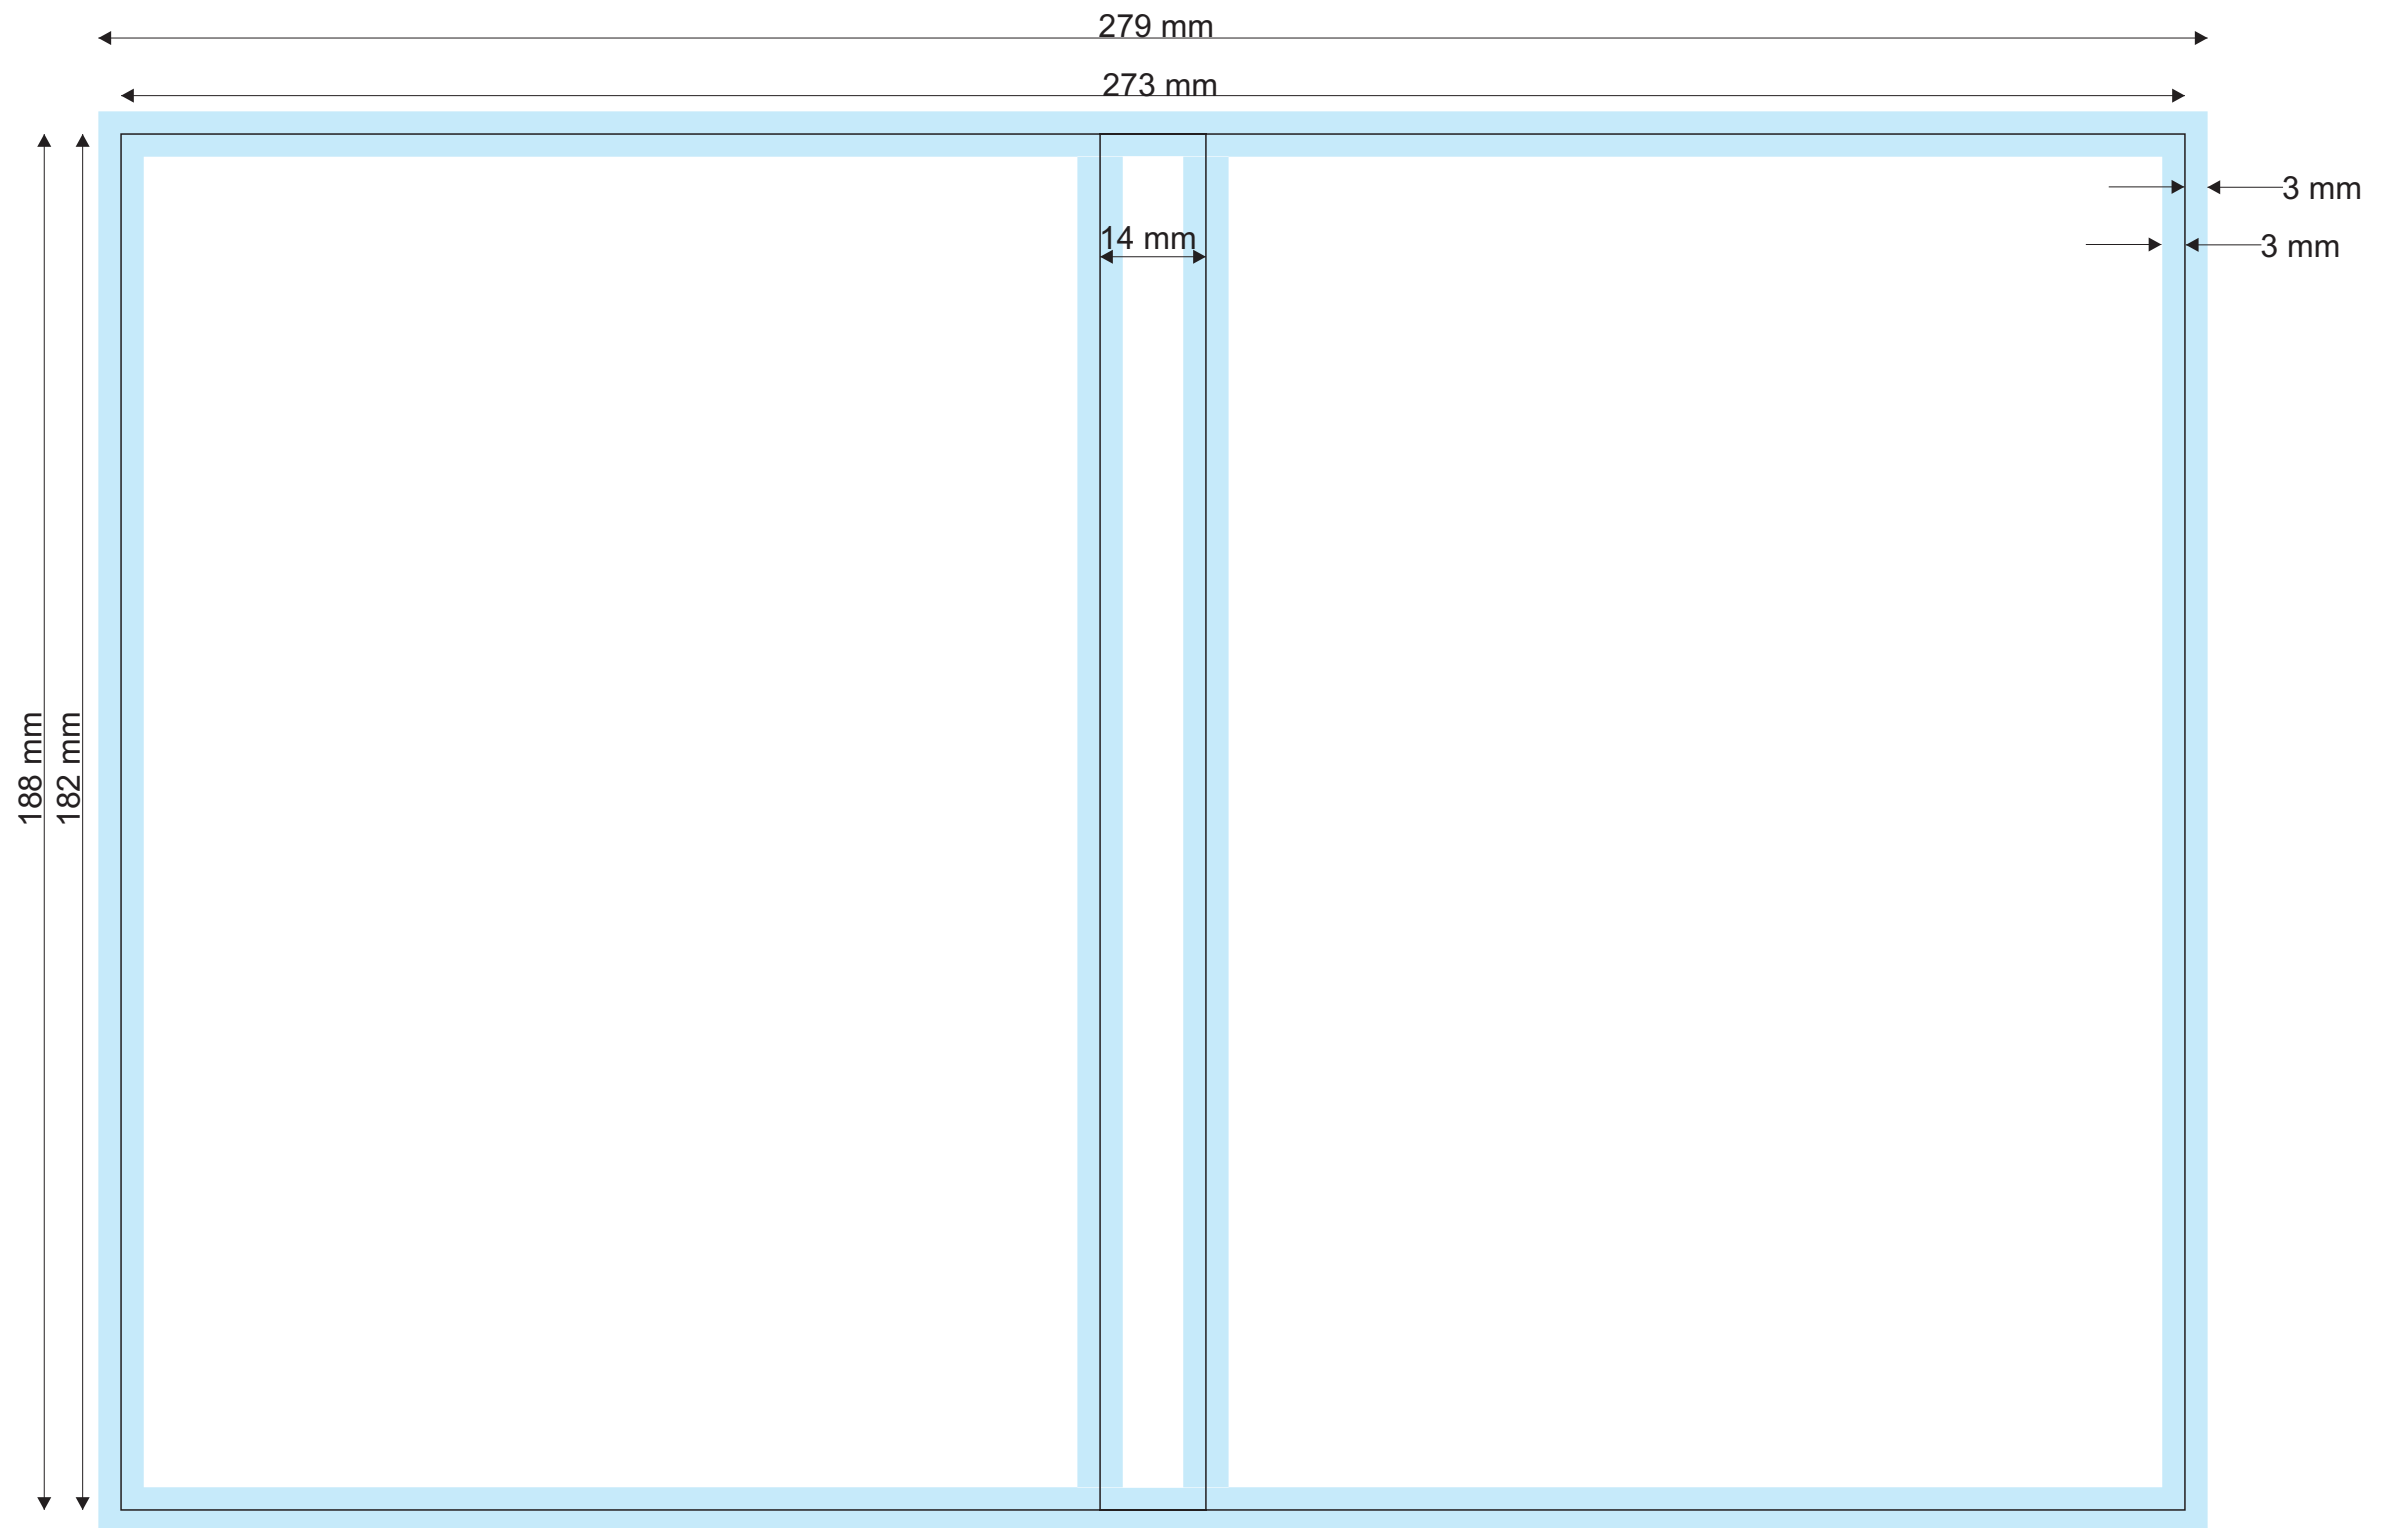

okładka DVD (14 mm)

spad
margines

Obszar spadu i marginesu wewnętrznego. Elementy znajdujące się w obszarze spadu mogą zostać ucięte lub przemieszczone w procesie wykrawania kształtu digipacka. W oznaczonych poglądowo obszarach spadu i marginesu wydruk nie zmieni kolorystyki.

Format pliku: tiff z kompresją LZW

Kolory: CMYK

Rozdzielczość: 450 dpi

format projektu: 188 x 279 mm ze spadem (182 x 273 mm bez spadu).

Bardzo proszę o przesłanie projektu w formacie 189 mm x 281 mm, bez Państwa szablonu.