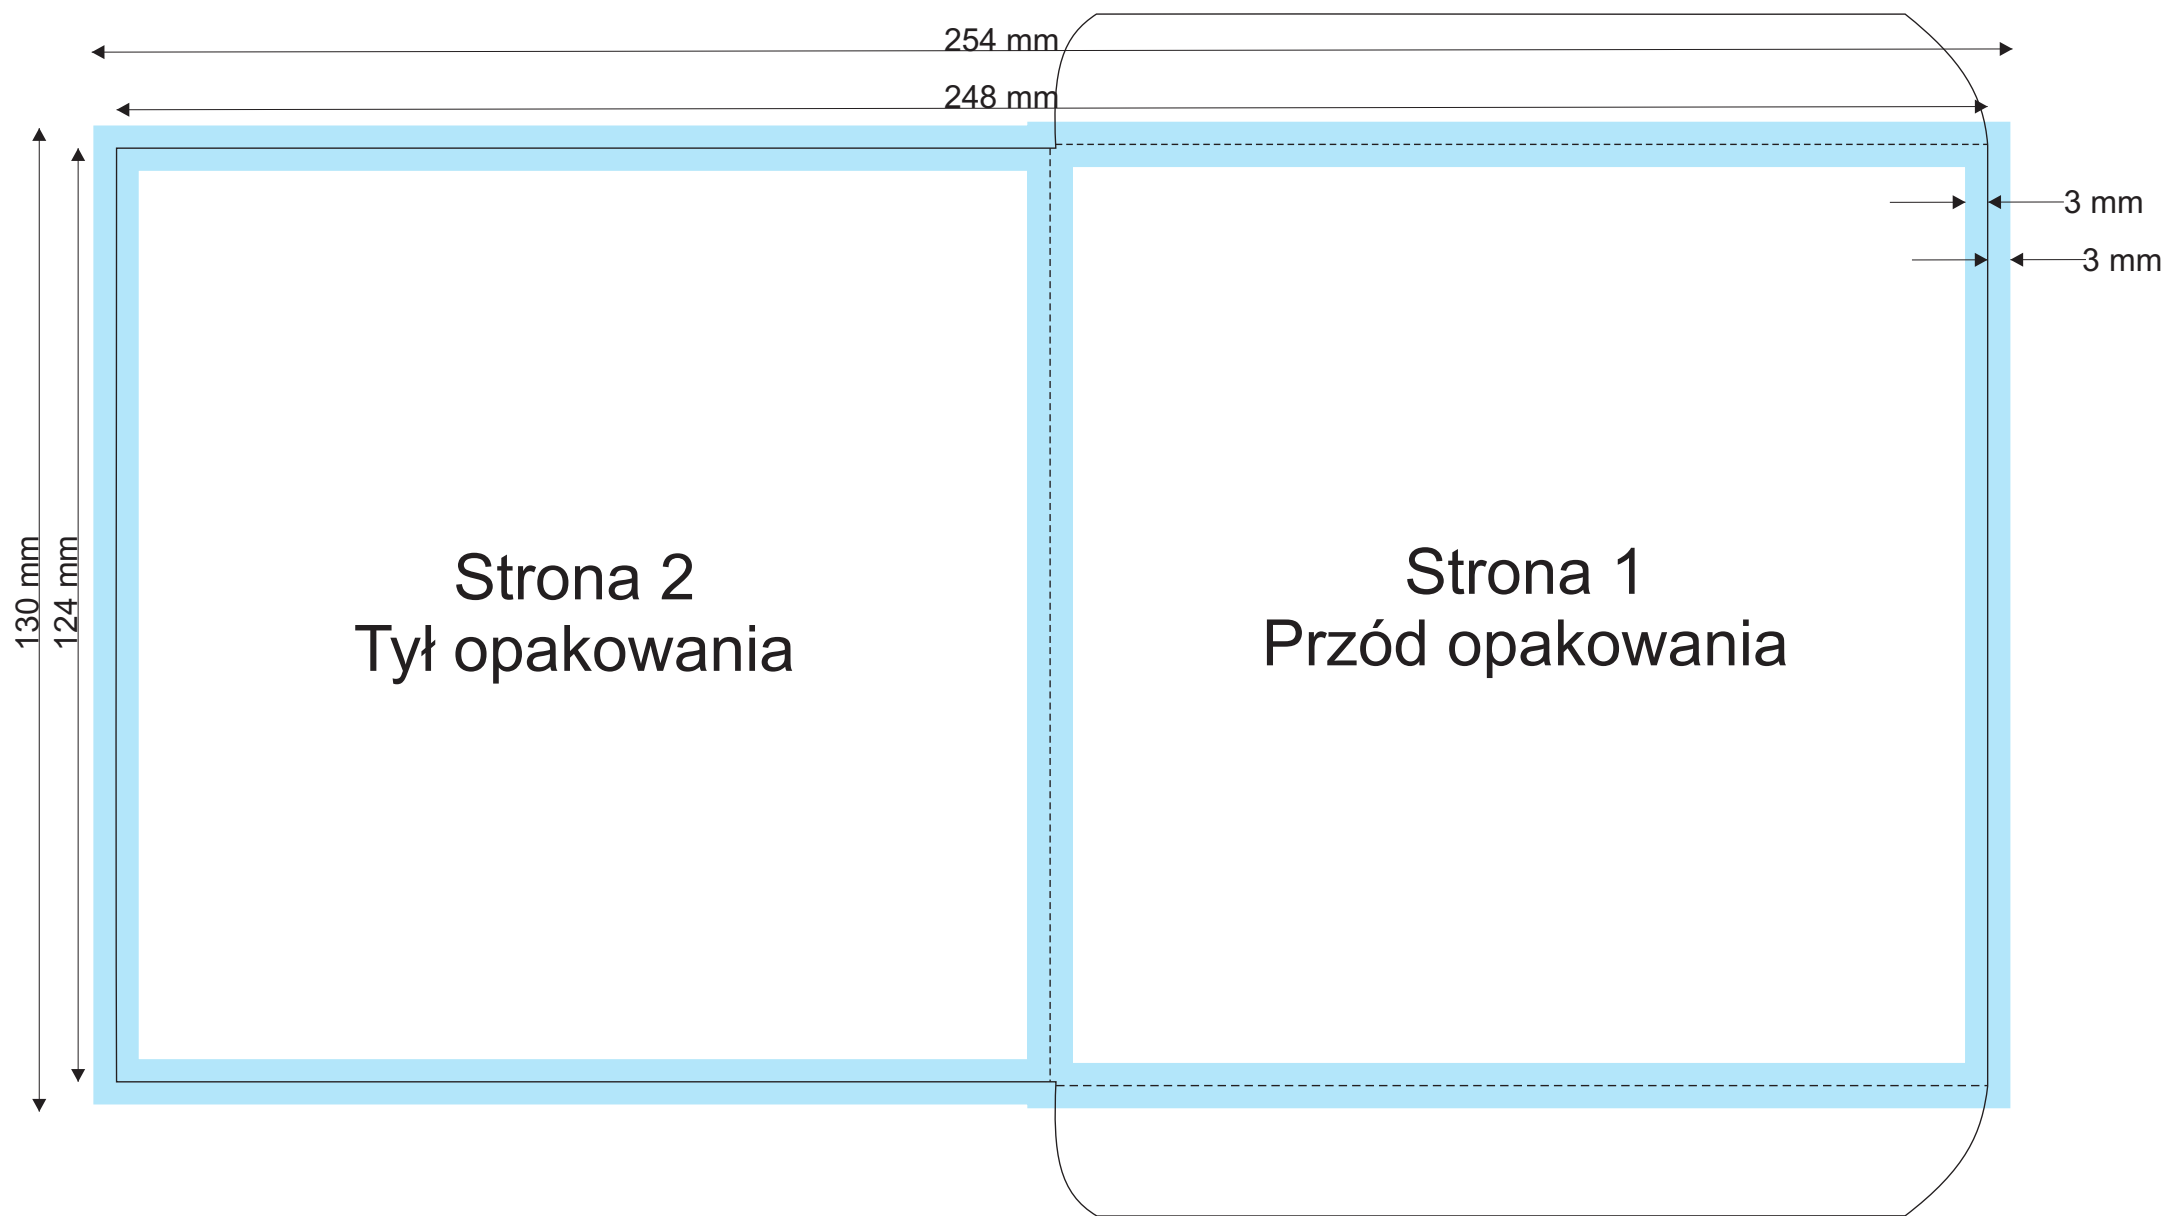

Koperta kartonowa na płyty CD/DVD

Format pliku: tiff z kompresją LZW

Kolory: CMYK

Rozdzielczość: 450 dpi

format projektu: 130 x 254 mm ze spadem (124 x 248 mm bez spadu)

Bardzo proszę o przesyłanie projektu w formacie 130 mm x 254 mm, bez Państwa szablonu.