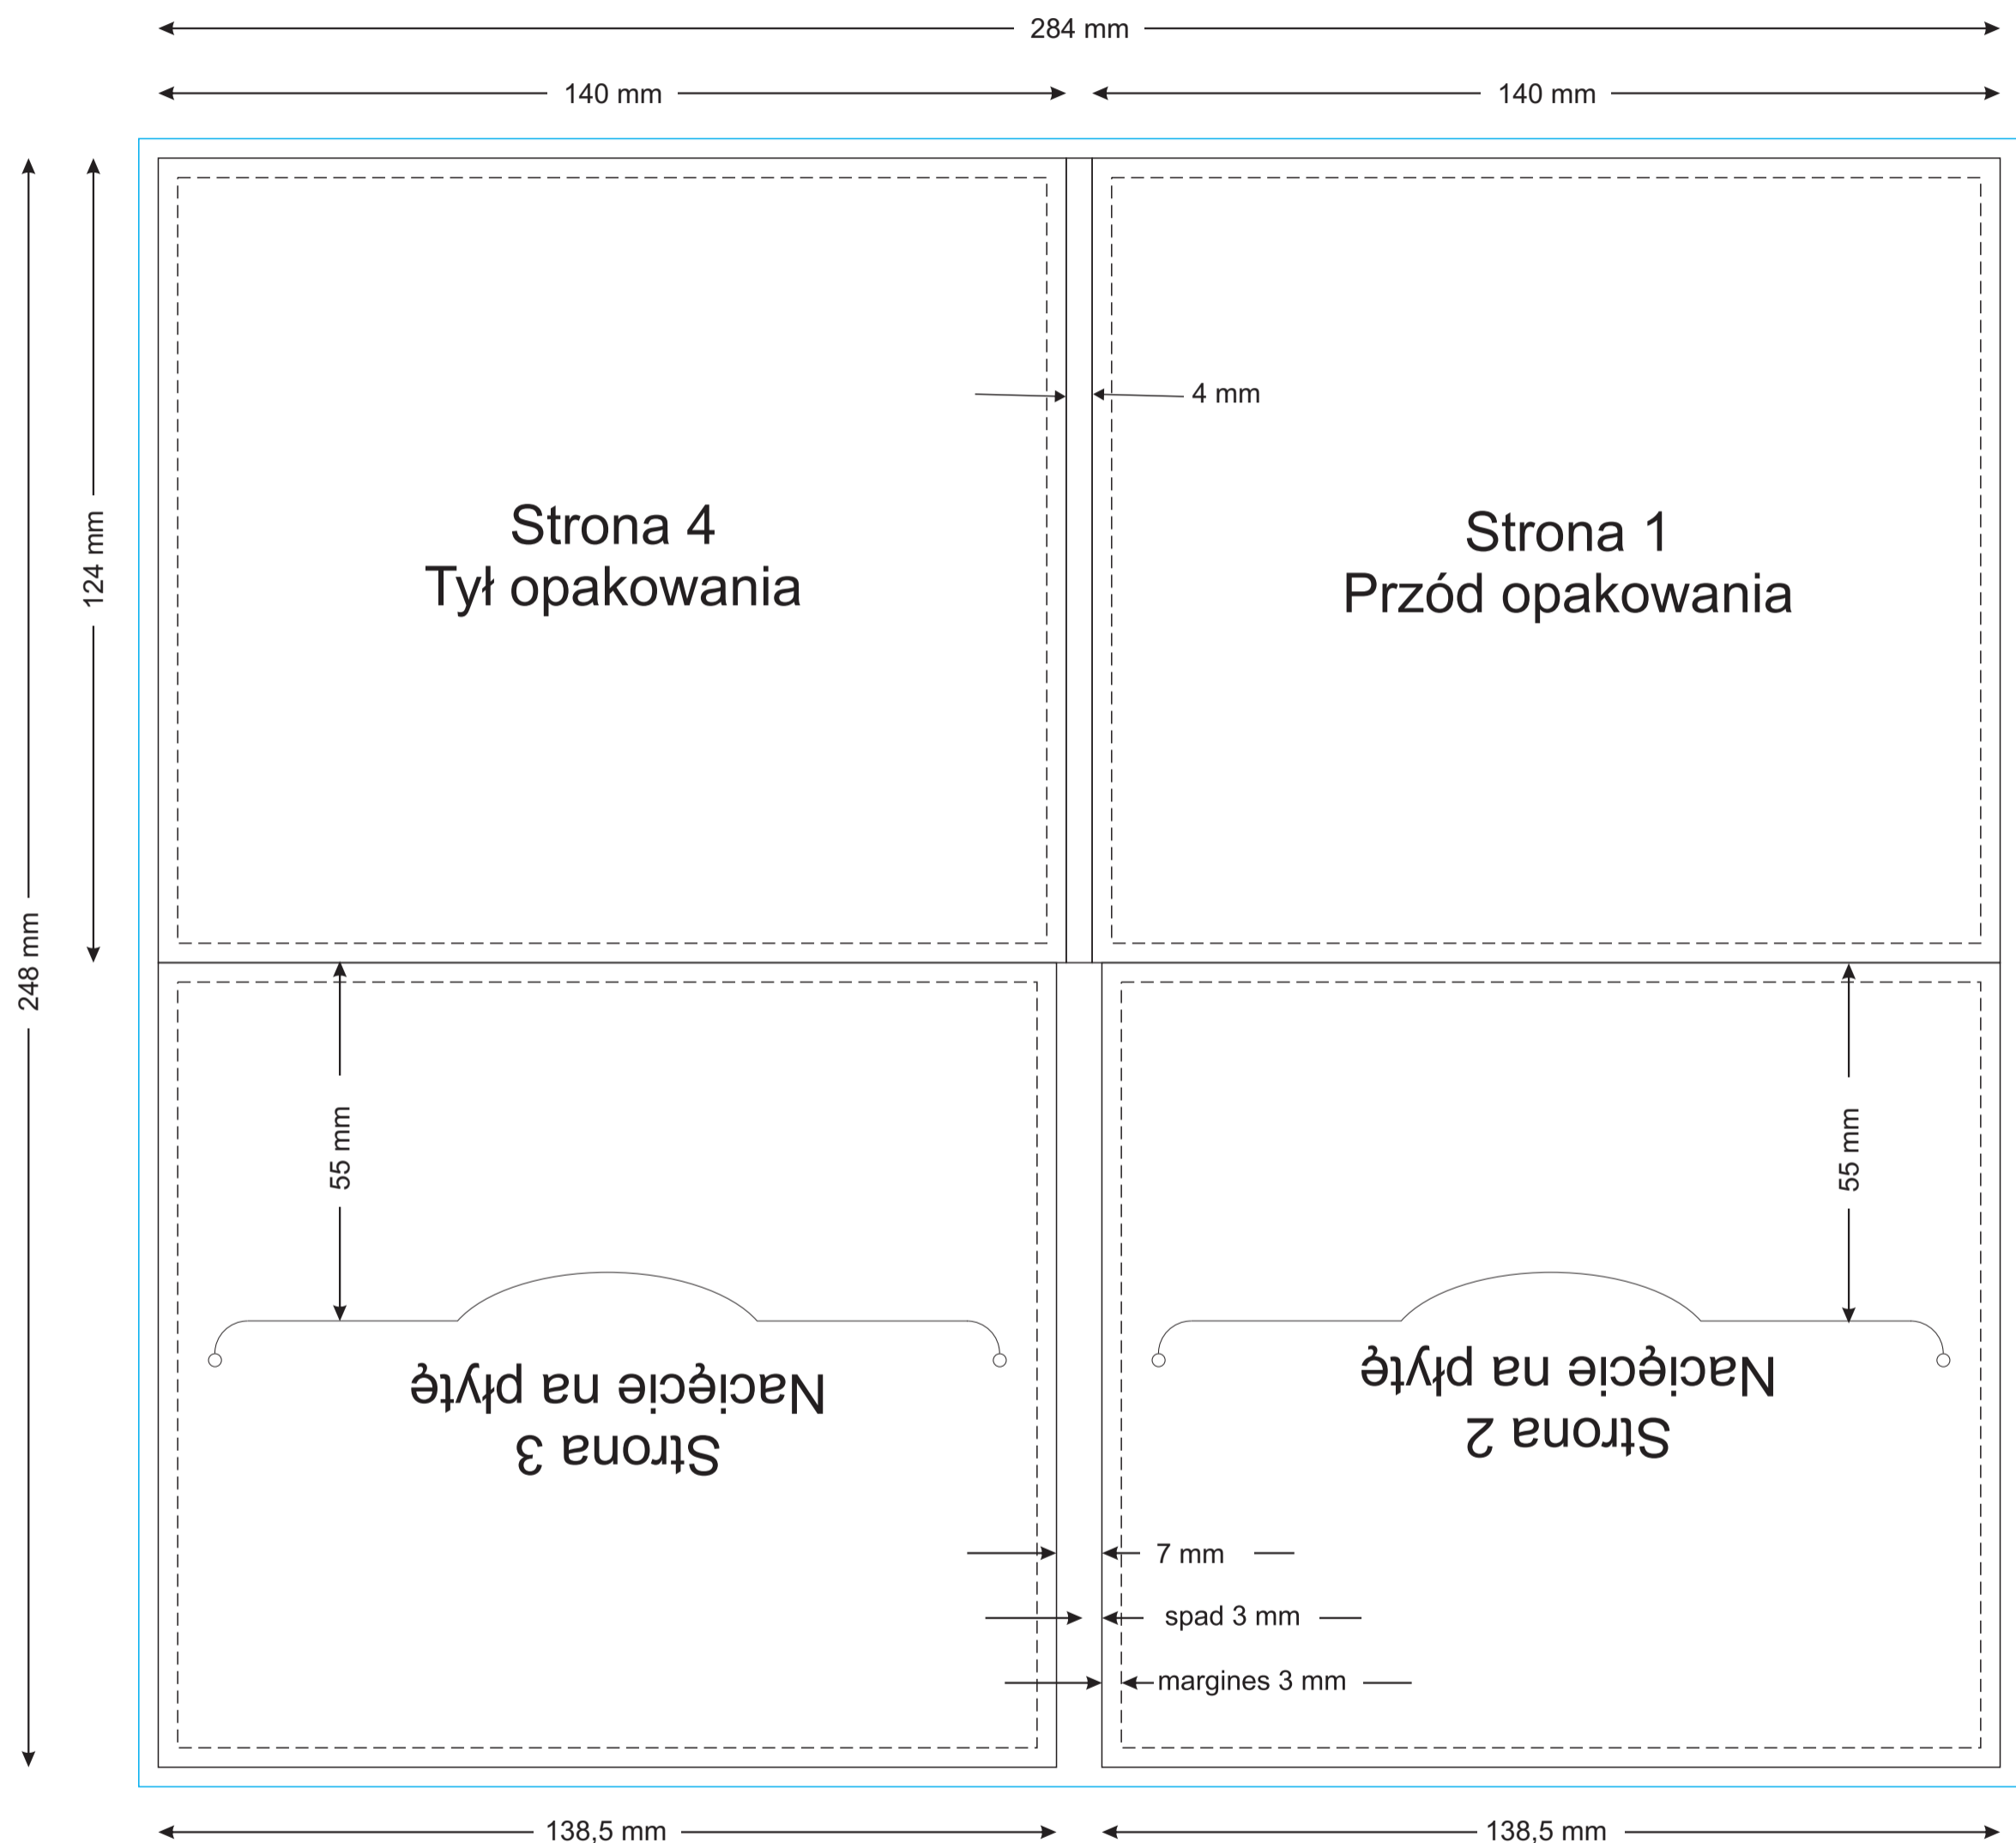

Ekopack dwuskrzydłkowy na 2 CD

spad elementy znajdujące się w obszarze spadu i marginesu wewnętrznego mogą zostać obcięte w procesie wykrawania kształtu opakowania, prosimy o nie umieszczanie w tych obszarach znaków graficznych i tekstów.

margines

Format pliku: tiff z kompresją LZW

Kolory: CMYK

Rozdzielczość: 450 dpi

format projektu: 254 x 290 mm ze spadem (248 x 284 mm bez spadu)

Bardzo proszę o przesyłanie projektu w formacie 254 mm x 290 mm, bez Państwa szablonu.