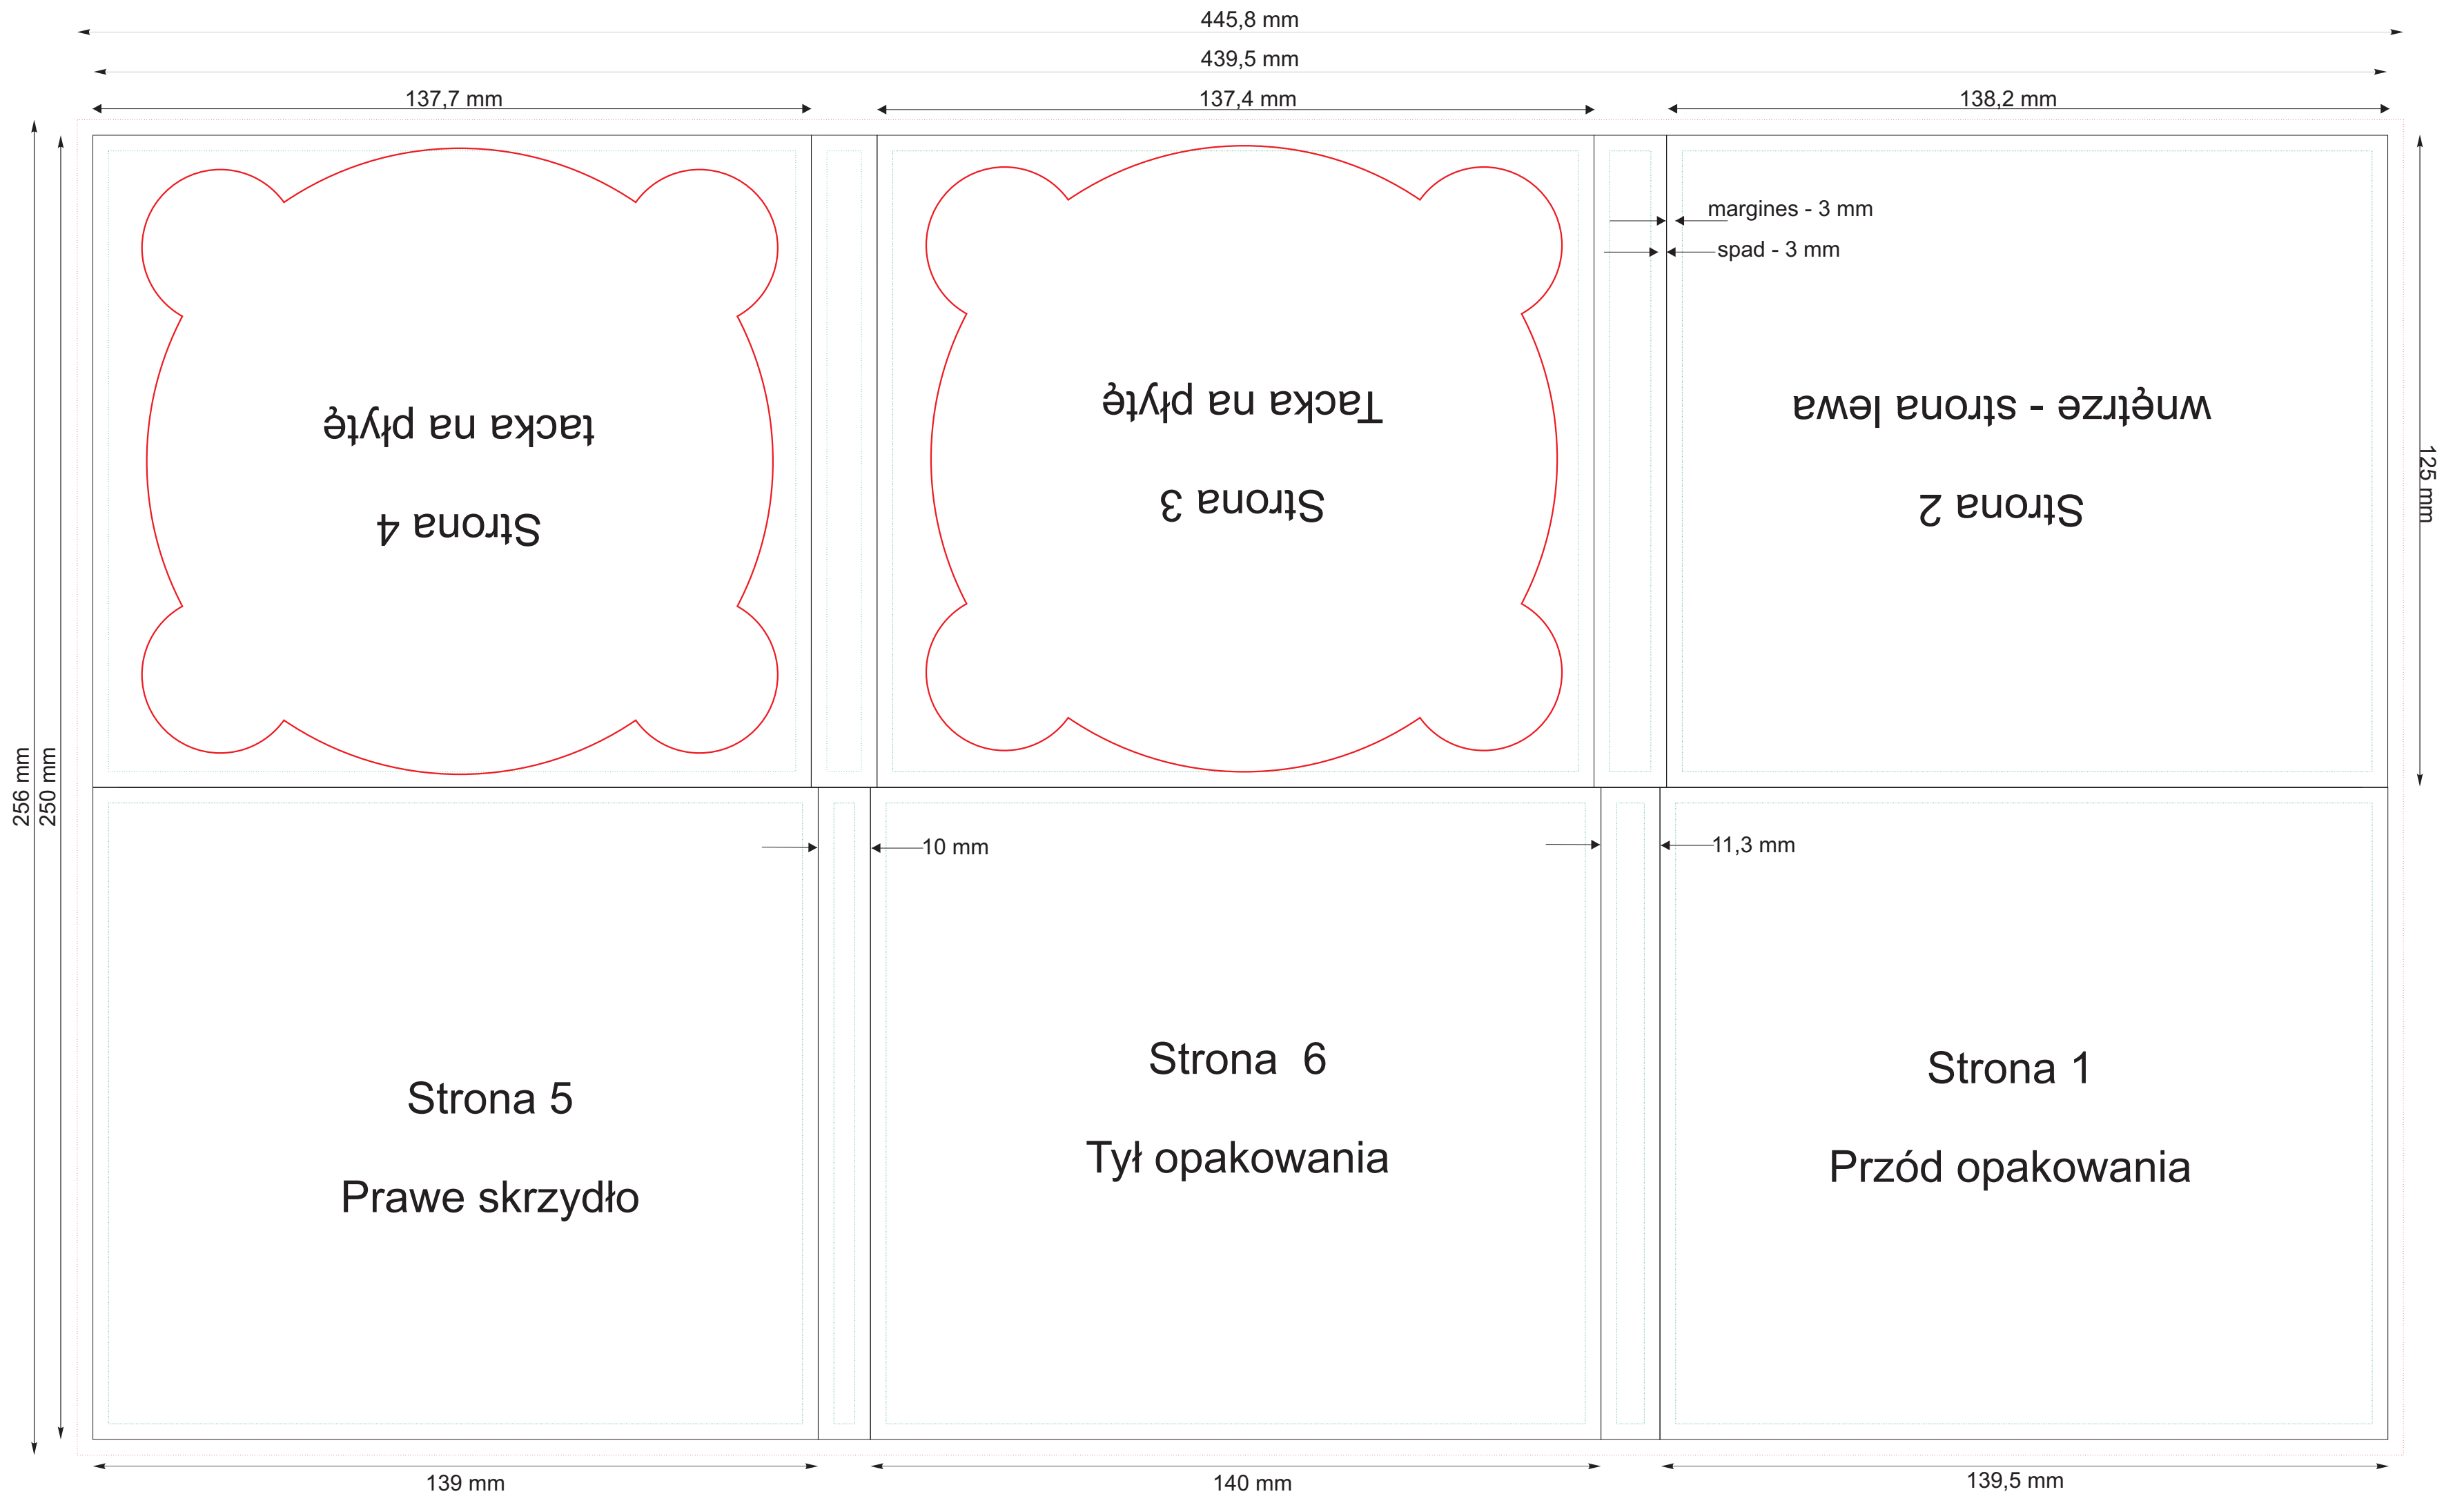

Digipack trzyskrzydłowy 2 CD (6p)

Obszar spad i marginesu wewnętrznego. Elementy znajdujące się w obszarze spadu mogą zostać ucięte lub przemieszczone w procesie wykrawania kształtu digipacka. W oznaczonych poglądowo obszarach spadu i marginesu wydruk nie zmieni kolorystyki.

Format pliku: tiff z kompresją LZW

Kolory: CMYK

Rozdzielczość: 450 dpi

format projektu: 445,8 x 256 mm ze spadem (439,5 x 250 mm bez spadu)

Bardzo proszę o przesyłanie projektu bez szablonu.